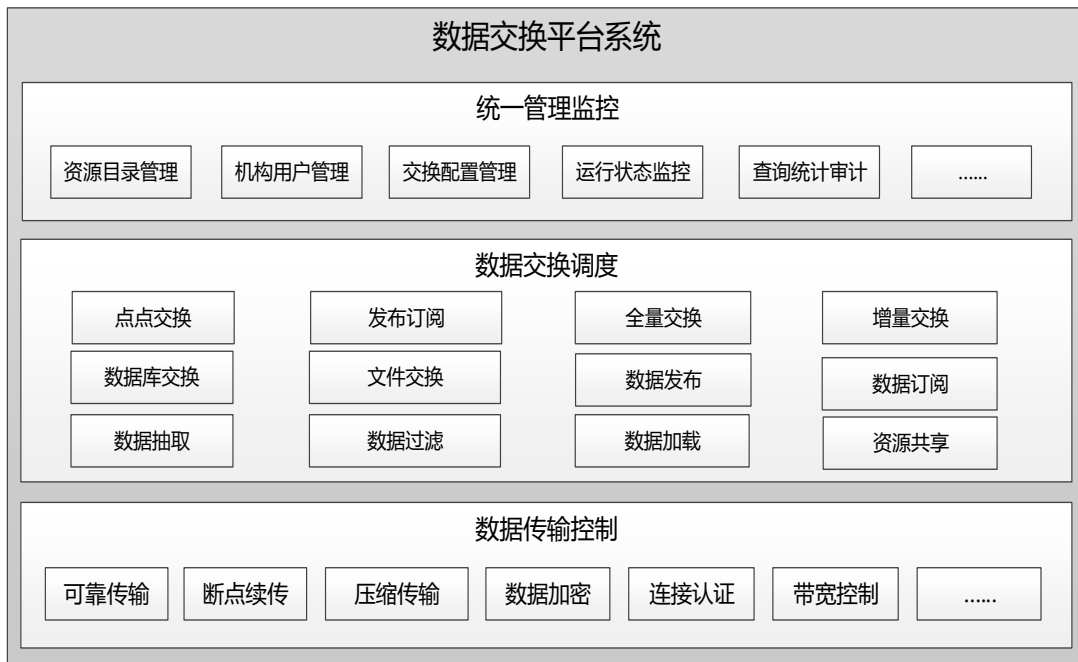

东方通电子政务解决方案

方案介绍

东方通基于十余年为政府、各行业实施信息化的经验，结合信息技术发展的最新成果，推出新一代电子政务平台解决方案。该平台由多类支撑部件构成，这些支撑部件既可组成一个完整的应用体系支撑平台，又可以根据各类政务信息系统的实际应用情况作为独立的功能部件单独应用。

电子政务平台采用先进的网络及软件技术，支持中国电子政务系统的快速开发、灵活部署和高效安全运行，可以实现政府内部、政府部门之间以及面向社会的信息共享、业务联动、科学决策。

方案架构图

数据交换平台

服务集成平台